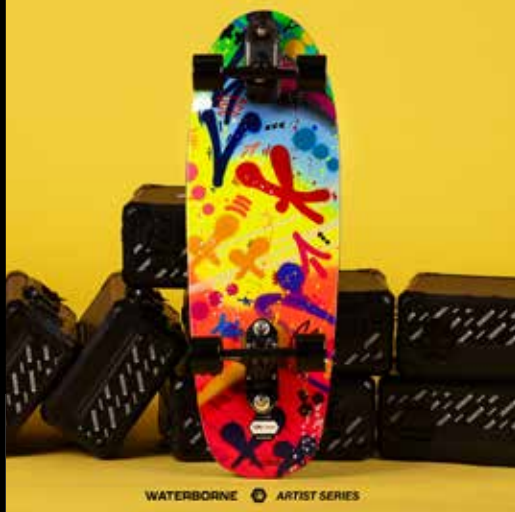

DREAMウォーターボーン・タウルス限定版

タウルスブラックバンブー
TAURUS

https://youtu.be/70_P2H0IZHU

5 layer Black Bamboo
32" length
19" wheelbase
10.5" wide concave
62 mm Living Water
SurfSkate Wheels
ロゴ入り化粧ボックス入り

即デリ

コンプリートセット **SABB630112**

上代46,500円+税

台

デッキのみ **SABB6301**

上代18,900円+税

▲ 台

<http://www.waterborneskateboards.jp/>

日本初上陸 アーティストシリーズ

SABB6302

即デリ

DREAM TAURUS - FLOW GLIDE

コンプリート 上代47,000円+税

台

足元は黒のニューウィール!

5 layer Black Bamboo
32" length
19" wheelbase
10.5" wide concave deck
65mm Waterborne Daytona Wheels
ロゴ入り化粧ボックス入り

完売

DREAM TAURUS - MY MIND **SABB6302**